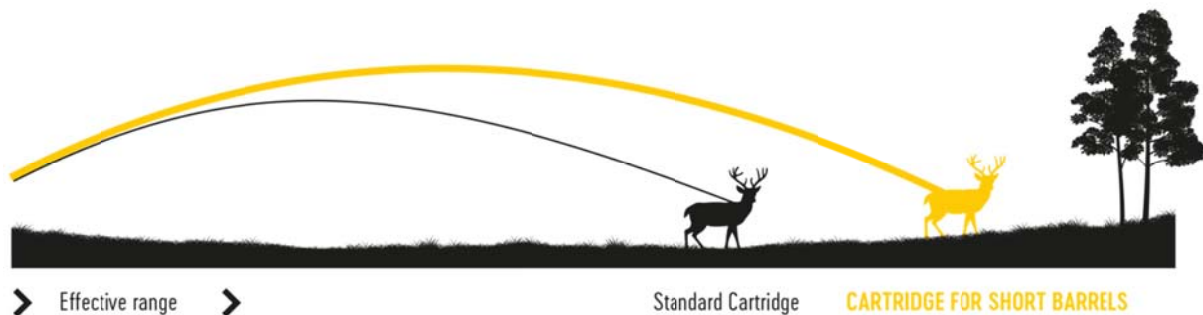

Le armi a canna corta rimangono molto in voga e, anzi, acquisiscono sempre più estimatori. Una tendenza sostenuta anche dal crescente utilizzo di silenziatori.

Com'è noto, la munizione standard è pensata per canne di lunghezza standard di 600 mm. Utilizzando munizioni standard con canne corte (da 420 mm a 550 mm) si evidenziano i seguenti svantaggi: Perdita di energia e velocità, efficacia limitata, forte vampa di volata, potente deflagrazione di volata ed elevata usura con silenziatori. Per questo RWS ha sviluppato la cartuccia per canna corta, ottimizzata per l'utilizzo con canna corta. Nella pratica, ciò significa: sparare con canne corte senza perdere in prestazioni.

Una panoramica dei vantaggi:

▪ Ottimizzata per canna corta

Utilizzando un apposito assetto di polvere offensiva, un peso del proiettile adattato e un potente innesco, la cartuccia nuova RWS è ottimizzata per canne corte tra 420 e 550 mm.

▪ Vampa di volata ridotta

La polvere offensiva riduce notevolmente la vampa di volata e la deflagrazione di volata con canna corta. Così anche subito dopo il tiro si mantiene la visuale al crepuscolo e di notte.

▪ Massima velocità ed energia

Grazie all'assetto speciale, la cartuccia nuova raggiunge la massima velocità ed energia anche con canna corta. Nella pratica significa nessuna limitazione nella caccia rispetto alla canna lunga e piena efficacia anche a grandi distanze.