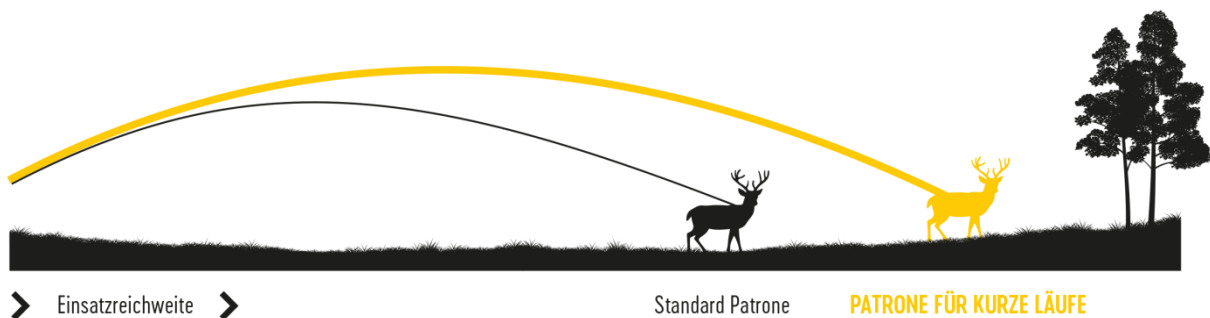

▪ **Verringertes Mündungsfeuer**

Das offensiv abbrennende Pulver reduziert das Mündungsfeuer und den Mündungsknall aus kurzen Läufen deutlich. So behalten Sie auch unmittelbar nach dem Schuss den Durchblick bei der Dämmerungs- und Nachtjagd.

▪ **Beste Schalldämpfereignung**

Kurze Läufe bieten sich insbesondere in Verwendung mit Schalldämpfern an. Das vollständige Verbrennen des offensiven Pulvers im Lauf, sorgt für eine deutlich höhere Lebensdauer des Schalldämpfers und wirkt präzisionsfördernd.

▪ **Volle Geschwindigkeit und Energie**

Durch die speziell abgestimmte Laborierung erreicht die neue RWS Patrone die volle Geschwindigkeit und Energie auch aus kurzen Läufen. In der Praxis bedeutet dies keine jagdlichen Einschränkungen gegenüber langen Läufen und volle Wirksamkeit auch auf weite Entfernungen.